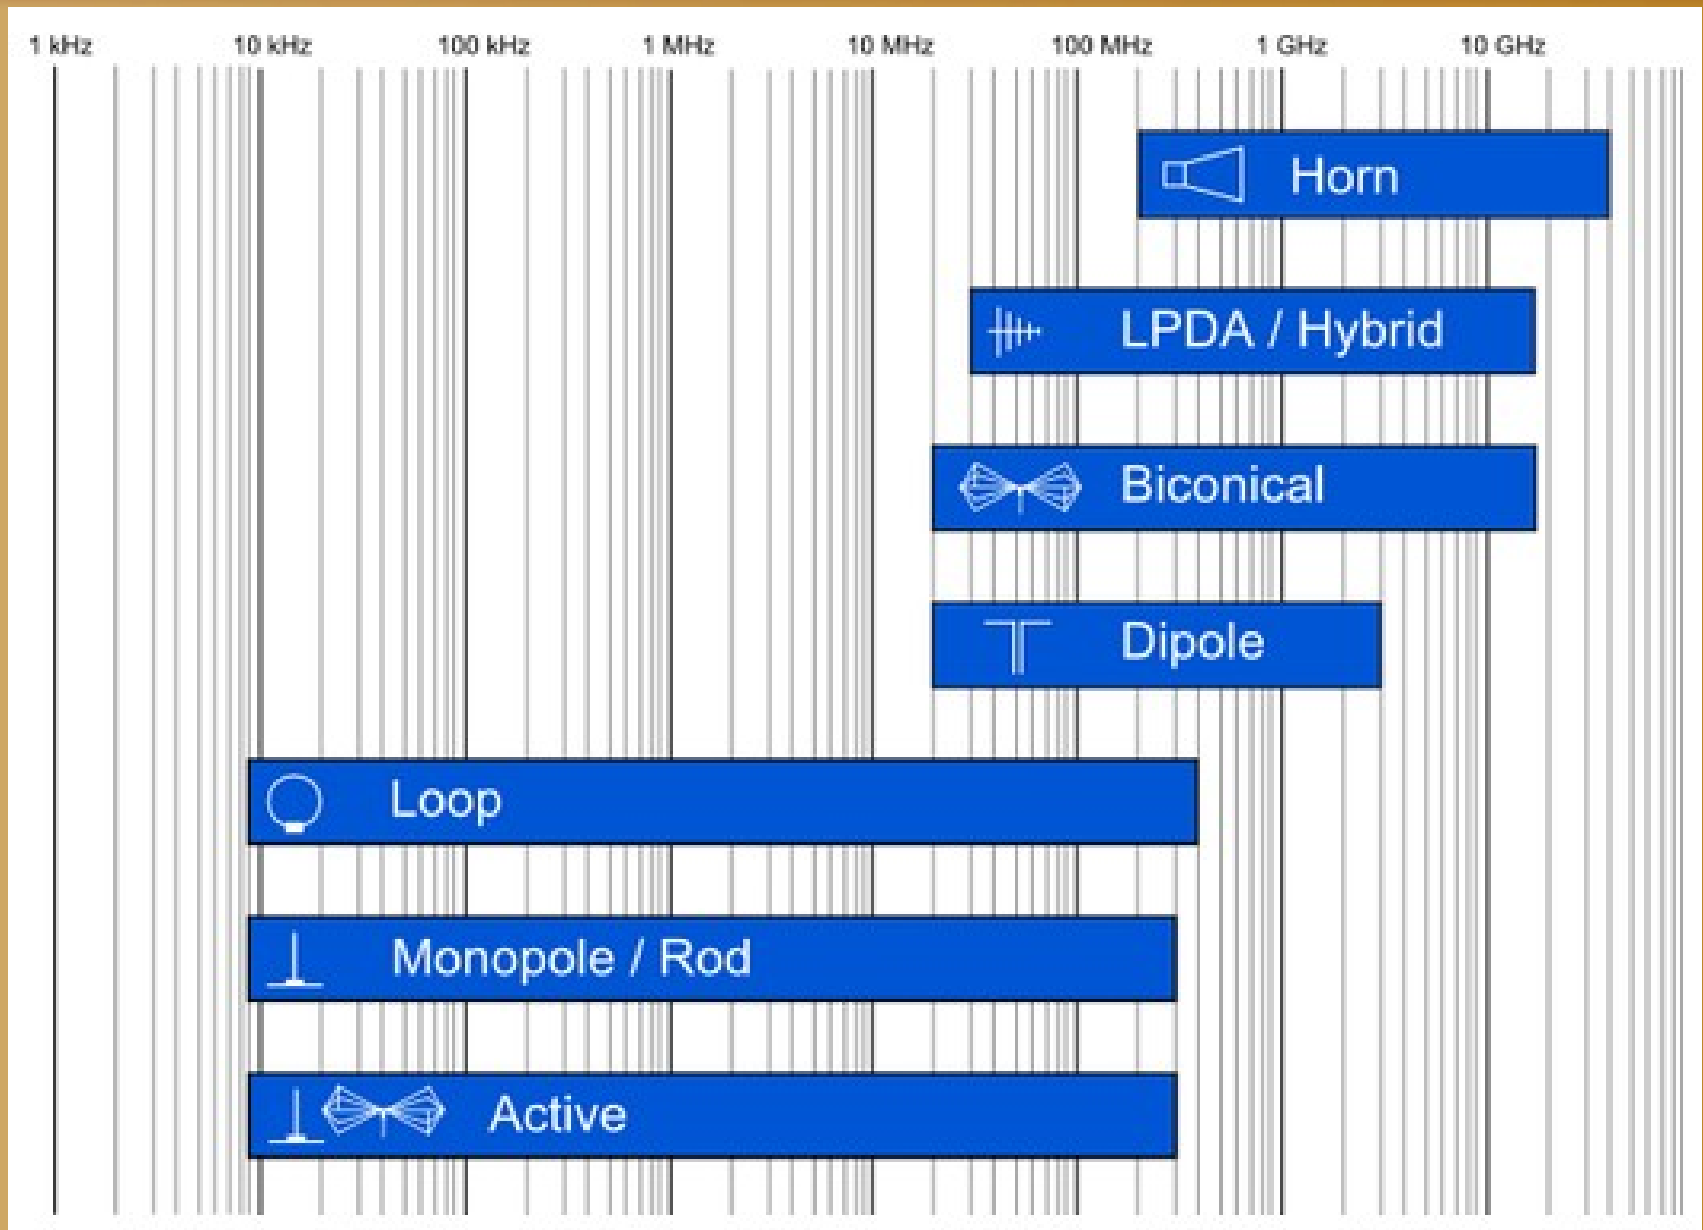

Антени

Видове

Обща класификация

Видове антени

- Диполни, рамкови;
- Двойно-конусни (биконични);
- Логопериодични;
- Комбинирани (биконични – логопериодични);
- Рупорни (хорн);
- Параболични;
- Офсетови и др.

Диполна антена

Диполна

Еднодиполни

Рамкова антена

Кръгова

Van Veen 3D Loop Antenna

Двойно-конусните антени

Двойно конусни

Активни антени

Логопериодична антена

Логопериодична

Standard LPDA

Логопериодична - биконична антена

Хибридна

Hybride LPDA / TRILOG Antenna

Рупорна (хорн) антена

Рупорни

Double-Ridged Horn Antennas

Параболични и офсетови антени

Въпроси?

Литература

- <http://www.schwarzbeck.de>