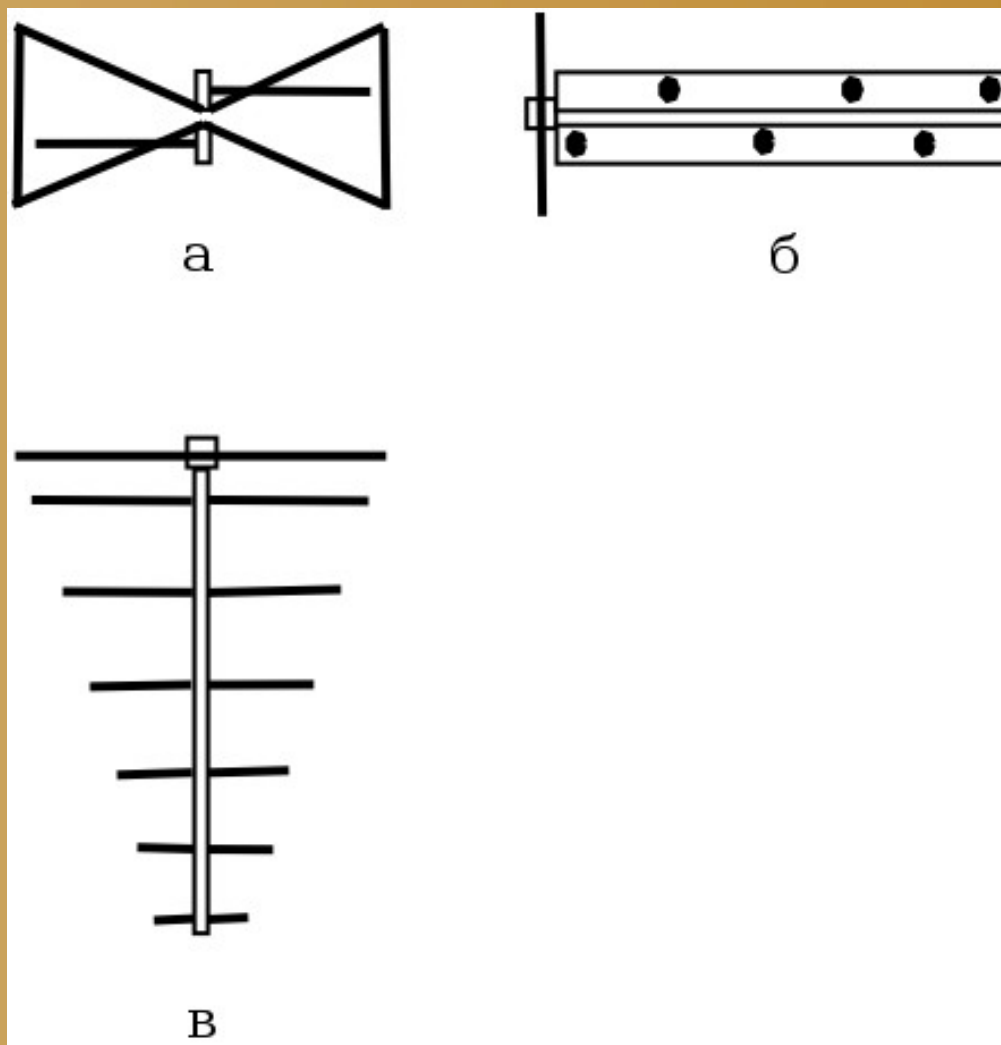

Диполна антена

Диполна

Еднодиполни

Рамкова антена

Кръгова

Van Veen 3D Loop Antenna

Двойно-конусните антени

Двойно конусни

Активни антени

Логопериодична антена

Логопериодична

Standard LPDA

Логопериодична - биконична антена

Хибридна

Hybride LPDA / TRILOG Antenna

Рупорна (хорн) антена